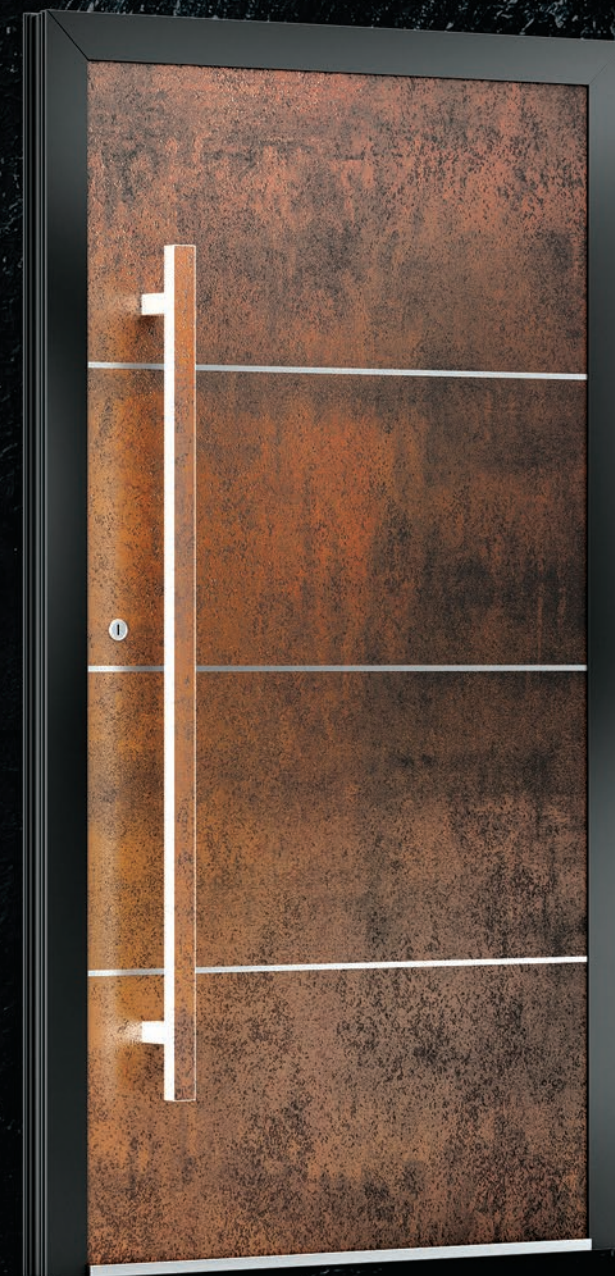

### Modernité, style et élégance

Ce sont trois mots qui décrivent les panneaux de porte Lacobel Line. La dernière collection a été créée pour répondre aux attentes de tous les clients, même les plus exigeants. Lacobel est un type **de verre exclusif** qui appartient au groupe du verre flotté. Le matériau est recouvert d'une laque de haute qualité qui donne à la porte **un aspect élégant** et la rend résistante à la saleté. La surface parfaitement plane est **facile à nettoyer** et reste résistante aux dommages mécaniques.

## DEEP FOREST Prestige Line

Les panneaux de porte au **design intéressant** sont notre spécialité. Le motif à chevrons est associé à **une forêt de conifères** parfumée à la résine, donc vous pouvez inviter la nature dans votre maison et faire **une bonne impression naturelle**. La forme géométrique simple et minimaliste des panneaux de porte est **à la fois sophistiqué, classique et élégant**, ce qui le rend très adapté à tout type de bâtiment.

PL-57  
(blanc)

PL-57  
(gris)

PL-59

PL-60

PL-61

PL-58

## NATIVE MINERAL Prestige Line

Il s'agit d'un mélange naturel de minéraux. Le quartz fritté n'existe pas dans l'environnement naturel. La technologie consiste à mélanger et à presser, entre autres, de l'argile schisteuse, du sable de quartz et roches granitiques. Le mélange ainsi préparé est durci par la cuisson. Les panneaux de porte en quartz fritté ont un design industriel et urbain, qui rappelle en même temps les intérieurs exclusifs et élégants.